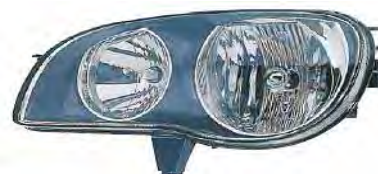

Fanale Post. SX / DX
Tipo CARELLO

NBA13- 1000L / R

Specchio SX / DX NERO
Reg. Elettrica

NBA13-65051 / 2

Fendinebbia SX / DX
vetro RIGATO

TOYOTA Corolla #E112 dal 2000

[LINK ai ricambi MOTORE](#)

[LINK ai ricambi CARROZZERIA \(generale\)](#)