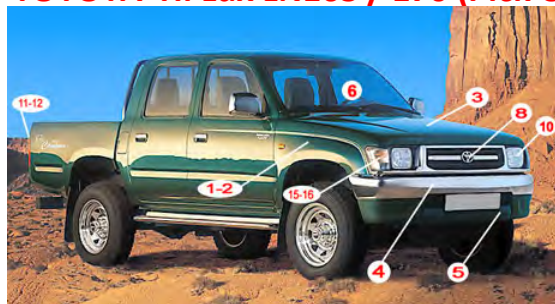

TOYOTA Hi Lux LN165 / 170 (Pick Up) dal '98 al 2001

[LINK ai ricambi MOTORE](#)

[LINK ai ricambi CARROZZERIA (generale)](#)

[LINK ai principali ACCESSORI](#)

GC-3001-OB / OBLP
Gruppo Ottico SX = DX H4
Senza /Con luce posizione

NBP09-67301 / 2
Fanalino Ant. SX / DX
Corn. Cromata DBC

GFP 02 020
Kit Grigle Protezione
INOX per Fanali Post.

NBP09-70001 / 2
Fanale Post. SX / DX

NBP09-71500 / 2
KIT Fanali Post. SX e DX
PERFORMANCE