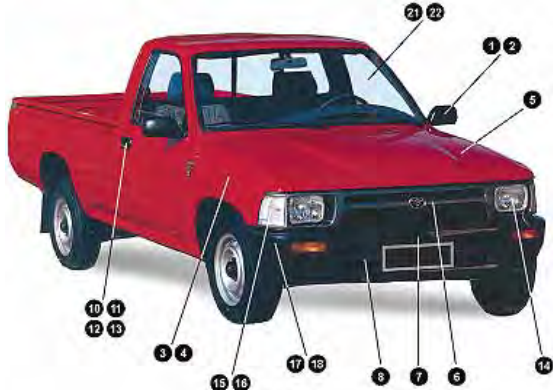

NBP05-67201 / 2

Fanalino Ant. SX / DX
Di fianco al Faro

NBP04-70203 / 4

Fanale Post. SX / DX

NBP04-68201 / 2

Fanalino Ant. SX / DX
Sul Paraurti

TOYOTA Hi Lux LN85 (Pick Up)

[LINK ai ricambi MOTORE](#)