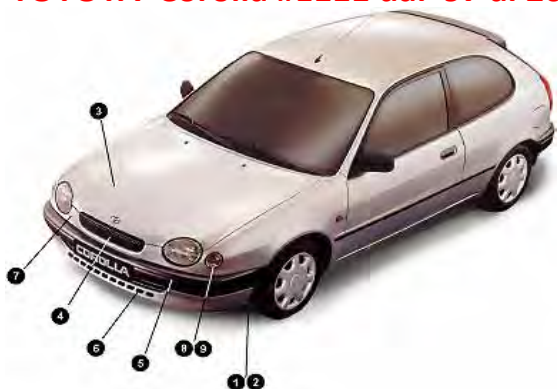

NBA12-70001 / 2
Fanale Post. SX / DX

NBA12-67411 / 2
Fanalino SX / DX
Sul Paraurti

[LINK ai ricambi MOTORE](#)

[LINK ai ricambi CARROZZERIA \(generale\)](#)

TOYOTA Corolla #E111 dal '97 al 2000

[LINK ai ricambi MOTORE](#)