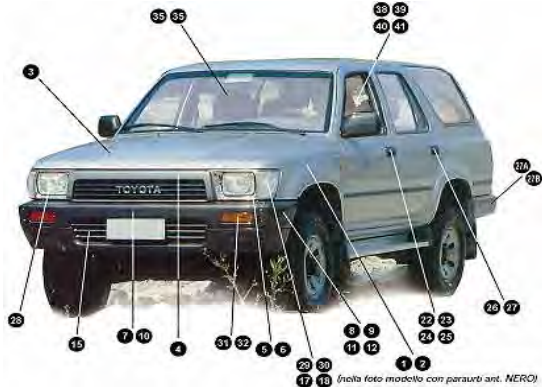

TOYOTA 4 Runner LN130 fino al '92

GC-3001-OB / OBLP
Gruppo Ottico SX = DX H4
Senza / Con luce posizione

NBP07-67021 / 2
Fanalino Ant. SX / DX
Di fianco al Faro

NBP07-1000L / R
Specchio SX / DX Nero
Reg.Manuale

NBP07-70411 / 2
Fanale Post. SX / DX
(in esaurimento)

NBP07-68411 / 2
Fanalino Ant. SX / DX
Sul Paraurti

[LINK ai ricambi MOTORE](#)

[LINK ai ricambi CARROZZERIA (generale)](#)

[LINK ai principali ACCESSORI](#)