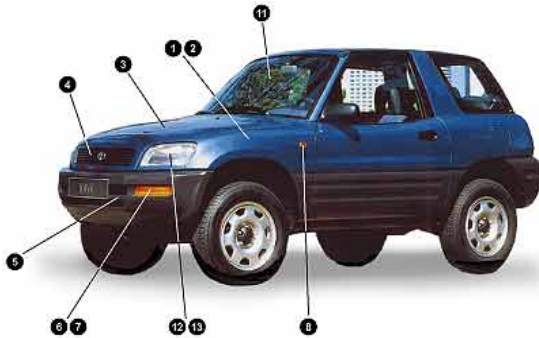

Faro LED SX / DX
WY21 - Parabola scura

NBB04-65001 / 2

Fendinebbia SX / DX
LED - Sul Paraurti Ant.

[LINK ai ricambi CARROZZERIA \(generale\)](#)

[LINK ai principali ACCESSORI](#)

TOYOTA Rav 4 fino al '98

RAV01-63001 / 2
Faro SX / DX
Reg.Manuale
H4