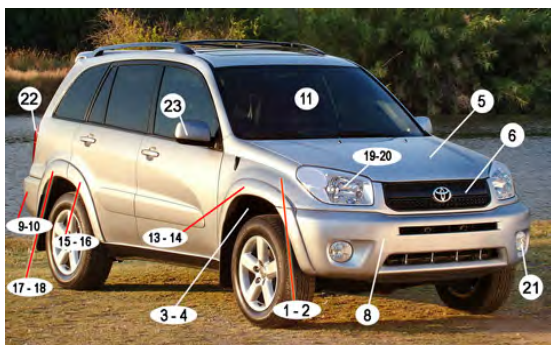

TOYOTA Rav 4 dal 2004

[LINK ai ricambi MOTORE](#)
[LINK ai ricambi CARROZZERIA](#)
[LINK ai principali ACCESSORI](#)